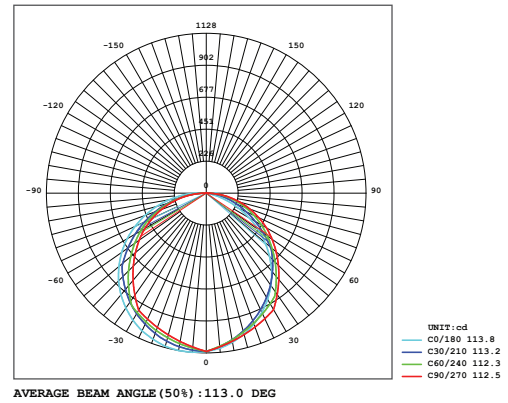

Işık Eğrisi

Renk Sıcaklık Tablosu

Opsiyonel Özellikler

Renk Sıcaklığı	: 3000K / 4000K / 6500K
DALI Uyumluluğu	: Var
Koridor Fonksiyonlu	: Var
Sensör	: Var
Difüzör	: PMMA
Siva Üstü Çerçeve	: DKP Sac